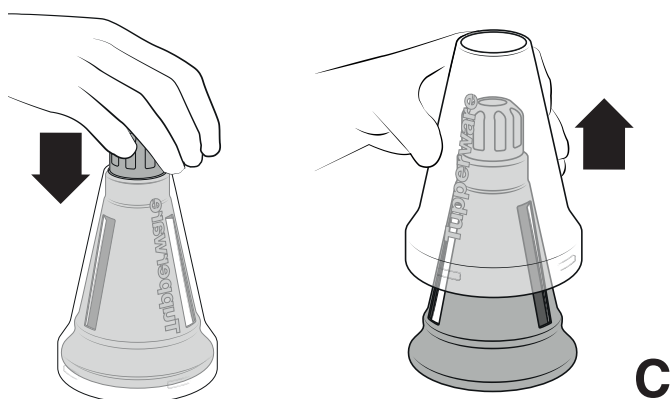

FusionMaster Ice Shaver

**A****B****C**

Vă rugăm să luați măsurile de siguranță necesare atunci când folosiți Conul pentru gheață de la Mașina de tocat Multifuncțională. Avertisment, țineți degetele departe de lame, deoarece acestea sunt foarte ascuțite. Țineți întotdeauna Conul pentru gheață de margine atunci când asamblați și dezasmblați (vezi planșa A). A nu se lăsa niciodată la îndemâna copiilor. Asigurați-vă întotdeauna că Conul pentru gheață este bine asamblat în pâlnie. Folosiți întotdeauna presa furnizată pentru a împinge cuburile de gheață în jos (vezi planșa B). Folosiți Conul pentru gheață numai pentru a mărunți cuburi de gheață normale sau cu arome. Acoperiți întotdeauna Conul pentru gheață cu husa de protecție atunci când îl depozitați sau când nu îl folosiți (vezi planșa C).