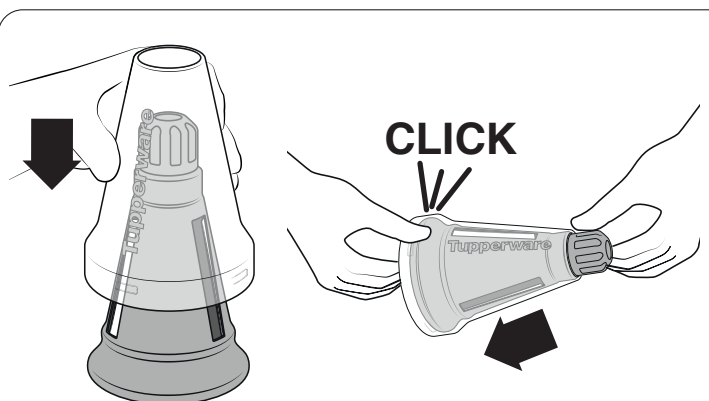

FusionMaster Ice Shaver

**A****B****C**

Vă rugăm să luați măsurile de siguranță necesare atunci când folosiți Conul pentru gheață de la Mașina de tocat Multifuncțională. Avertisment, țineți degetele departe de lame, deoarece acestea sunt foarte ascuțite. Țineți întotdeauna Conul pentru gheață de margine atunci când asamblați și dezasmblați (vezi planșa A). A nu se lăsa niciodată la îndemâna copiilor. Asigurați-vă întotdeauna că Conul pentru gheață este bine asamblat în pâlnie. Folosiți întotdeauna presa furnizată pentru a împinge cuburile de gheață în jos (vezi planșa B). Folosiți Conul pentru gheață numai pentru a mărunți cuburi de gheață normale sau cu arome. Acoperiți întotdeauna Conul pentru gheață cu husa de protecție atunci când îl depozitați sau când nu îl folosiți (vezi planșa C).