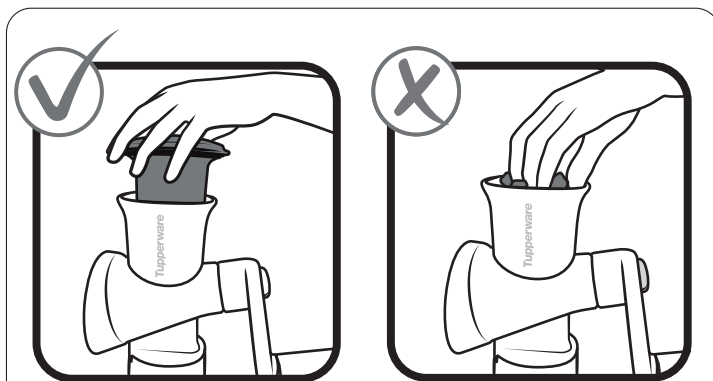

FusionMaster Ice Shaver

**A****B****C**

Vă rugăm să luați măsurile de siguranță necesare atunci când folosiți Conul pentru gheață de la Mașina de tocat Multifuncțională. Avertisment, țineți degetele departe de lame, deoarece acestea sunt foarte ascuțite. Țineți întotdeauna Conul pentru gheață de margine atunci când asamblați și dezasmblați (vezi planșa A). A nu se lăsa niciodată la îndemâna copiilor. Asigurați-vă întotdeauna că Conul pentru gheață este bine asamblat în pâlnie. Folosiți întotdeauna presa furnizată pentru a împinge cuburile de gheață în jos (vezi planșa B). Folosiți Conul pentru gheață numai pentru a mărunți cuburi de gheață normale sau cu arome. Acoperiți întotdeauna Conul pentru gheață cu husa de protecție atunci când îl depozitați sau când nu îl folosiți (vezi planșa C).