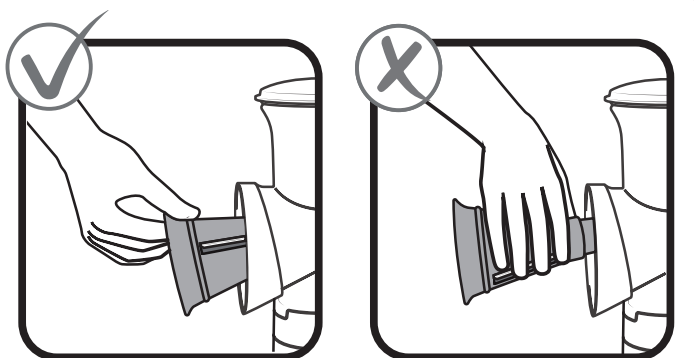

FusionMaster Ice Shaver

**A****B****C**

Vă rugăm să luați măsurile de siguranță necesare atunci când folosiți Conul pentru gheață de la Mașina de tocat Multifuncțională. Avertisment, țineți degetele departe de lame, deoarece acestea sunt foarte ascuțite. Țineți întotdeauna Conul pentru gheață de margine atunci când asamblați și dezasmblați (vezi planșa A). A nu se lăsa niciodată la îndemâna copiilor. Asigurați-vă întotdeauna că Conul pentru gheață este bine asamblat în pâlnie. Folosiți întotdeauna presa furnizată pentru a împinge cuburile de gheață în jos (vezi planșa B). Folosiți Conul pentru gheață numai pentru a mărunți cuburi de gheață normale sau cu arome. Acoperiți întotdeauna Conul pentru gheață cu husa de protecție atunci când îl depozitați sau când nu îl folosiți (vezi planșa C).